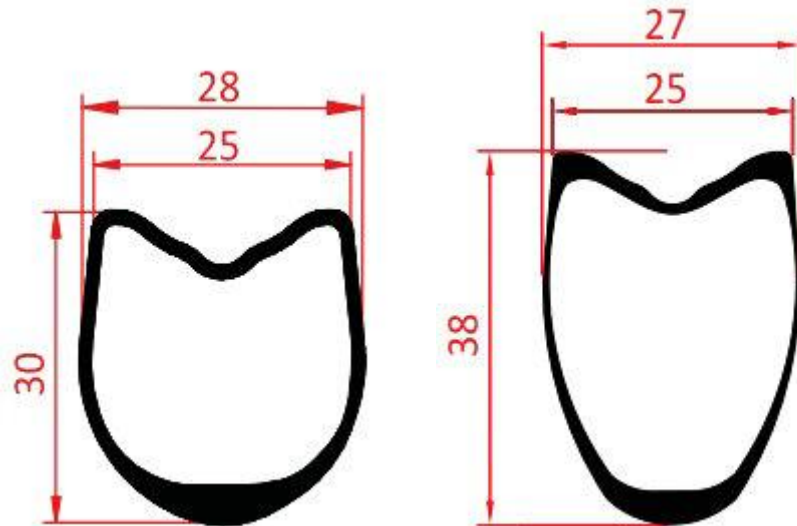

## CarboTim velgen cyclocross

Velghoogte	Velgbreedte	Interne breedte	Gewicht (g)	Max. bandenspanning	Max. rijdersgewicht
30 mm	28 mm	25 mm	290±15	11 Bar	120 kg
38 mm	27 mm	25 mm	330±15	11 Bar	120 kg