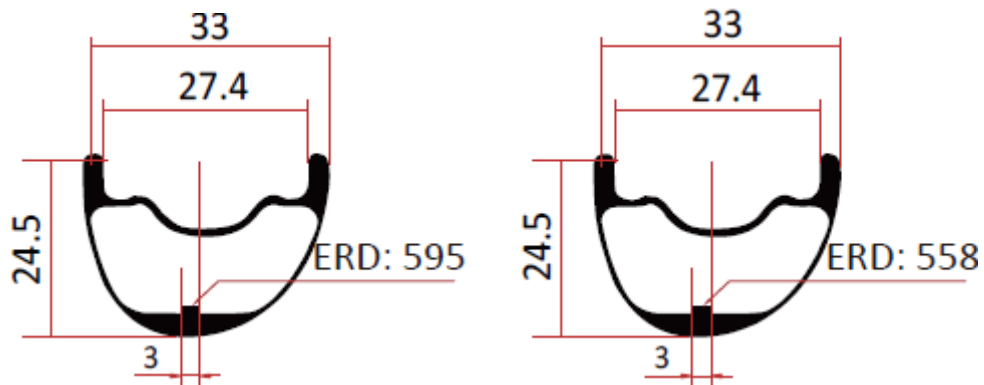

## CarboTim velgen ASD MTB hookless

Velg	Velgbreedte	Interne breedte	Gewicht (g)	Max. bandenspanning	Max. rijdersgewicht
27.5 inch	33 mm	27,4 mm	360±15	2,7 Bar	115 kg
29 inch	33 mm	27,4 mm	380±15	2,7 Bar	115 kg